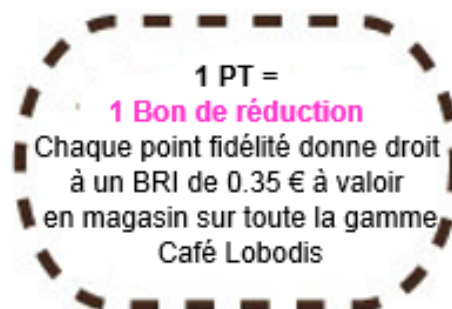

9 pts + 8 €

30cl

Presso

Double paroi

Coloris violet

10 pts + 10 €

1 Bouilloire Électrique

Contenance 1l
Indicateur de niveau d'eau.
Permet d'éviter le gaspillage
d'eau et d'énergie
Coloris noir
20 pts + 25 €

1 Théière à piston Assam

Filtre en inox
Contenance 0.5l
Coloris noir
15 pts + 16 €

Set de 2 verres Pavina

Double paroi
Transparent
Contenance 25cl
12 pts + 12 €

Vous préférez du café, du thé ou des bons de réduction...