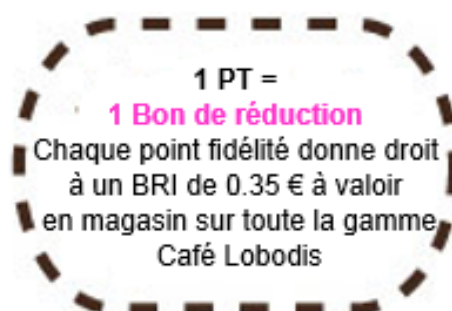

## Set de 2 verres bande silicone

45cl

Coloris crème

**12 pts + 12 €**

10cl

Coloris rouge ou noir

**9 pts + 8 €**

---