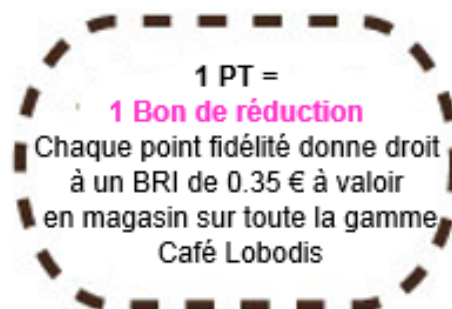

Pavina

Coloris crème ou noir

9 pts + 8 €

30cl

Presso

Double paroi

Coloris violet

10 pts + 10 €

1 Bouilloire Électrique

Contenance 1l
Indicateur de niveau d'eau.
Permet d'éviter le gaspillage
d'eau et d'énergie
Coloris noir
20 pts + 25 €

1 Théière à piston Assam

Filtre en inox
Contenance 0.5l
Coloris noir
15 pts + 16 €

Set de 2 verres Pavina

Double paroi
Transparent
Contenance 25cl
12 pts + 12 €

Vous préférez du café, du thé ou des bons de réduction...

Pour recevoir votre cadeau

1. Inscrivez vos noms, prénoms, adresse, mail et n° de téléphone sur papier libre.
2. Coller les points* nécessaires à l'obtention du cadeau sélectionné.
3. Joignez-y un chèque correspondant au montant demandé à l'ordre de SAS Lobodis.
4. Envoyez le tout à l'adresse suivante :