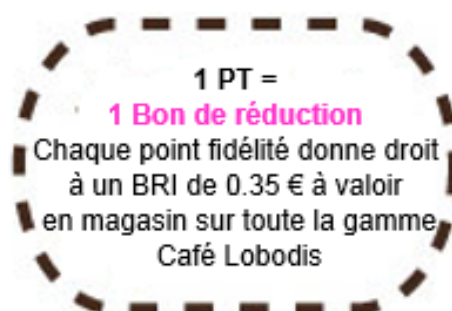

Pour recevoir votre cadeau

1. Inscrivez vos noms, prénoms, adresse, mail et n° de téléphone sur papier libre.
2. Coller les points* nécessaires à l'obtention du cadeau sélectionné.
3. Joignez-y un chèque correspondant au montant demandé à l'ordre de SAS Lobodis.
4. Envoyez le tout à l'adresse suivante :

CAFES LOBODIS 28 rue Chaptal BP 70324 22003 SAINT-BRIEUC CEDEX 1

Dès acceptation de votre règlement et validation de votre demande, vos cadeaux vous seront envoyés par voie postale, sous un délai de 15 jours maximum.

Pour toute demande incomplète, le motif du refus vous sera donné par courrier.

L'envoi des produits sera effectué dès régularisation de votre demande.

* Pour les cafés conditionnés en kilo ou en 500g : 1 kilo = 4 points – 500g = 2 points
Merci de nous retourner pour preuve d'achat la partie faisant apparaître le poids et le code barre

---

CONDITIONS D'UTILISATION :

Le programme fidélité des Cafés Lobodis est mis en place à compter du 1er Septembre 2009 et se terminera à la date que seule notre société déterminera. Nous nous engageons à satisfaire votre demande dans la limite des stocks disponibles.

En cas d'indisponibilité des dotations que vous auriez demandées, vous aurez la possibilité de choisir parmi d'autres produits que nous vous proposerons. Seuls les points découpés sur les emballages originaux des cafés Lobodis seront pris en compte.

Le présent PROGRAMME DE FIDELITE LOBODIS est déposé chez la SCP Antoine PINTUS – David DI FAZIO- Alexis DEROO, Huissiers de Justice associés à MORNANT 69440 6 13 rue Guillaumond.

Suivant procès-verbal de dépôt de Programme de Fidélité Lobodis du 17 novembre 2009 qui se trouve annexé au Premier Original du Procès-Verbal concernant la Minute de l'Étude.

TRAITEMENT DES DONNEES :